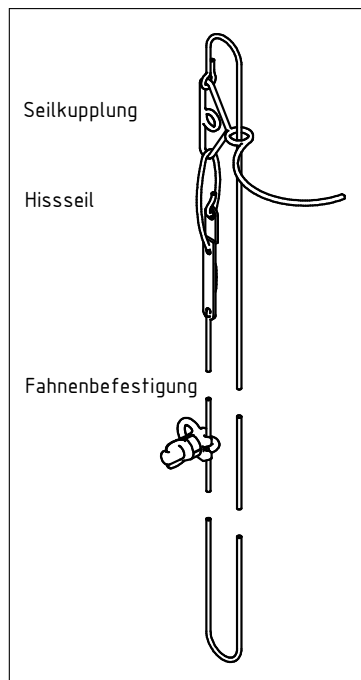

## Ersatzteilliste Standard SA

Mastkopfset	
Beschreibung	Art. Nr.:
Mastkopf HV-8/9 anthrazit Ø 75 mm	102176
Mastkopf HV-8/9 anthrazit Ø 90 mm	106035
Mastkopf HV-8/9 anthrazit Ø 100 mm	101822

Fahnenbefestigung grau  
Art.: 101504

Hisseilset	
Beschreibung	Art. Nr.:
Hisseil HS-2 / 5m, Fahnenbefestigung, Seilkupplung	100649
Hisseil HS-2 / 6m, Fahnenbefestigung, Seilkupplung	100650
Hisseil HS-2 / 7m, Fahnenbefestigung, Seilkupplung	100651
Hisseil HS-2 / 8m, Fahnenbefestigung, Seilkupplung	100652
Hisseil HS-2 / 9m, Fahnenbefestigung, Seilkupplung	100653
Hisseil HS-2 / 10m, Fahnenbefestigung, Seilkupplung	100654