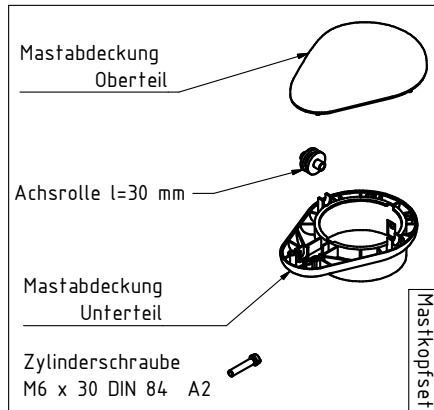

## Ersatzteilliste Standard SA

Mastkopfset	
Beschreibung	Art. Nr.:
Mastkopf HV-8/9 anthrazit Ø 75 mm	102176
Mastkopf HV-8/9 anthrazit Ø 90 mm	106035
Mastkopf HV-8/9 anthrazit Ø 100 mm	101822

Fahnenbefestigung grau  
Art.: 101504

Hisseilset	
Beschreibung	Art. Nr.:
Hisseil HS-2 / 5m, Fahnenbefestigung, Seilkupplung	100649
Hisseil HS-2 / 6m, Fahnenbefestigung, Seilkupplung	100650
Hisseil HS-2 / 7m, Fahnenbefestigung, Seilkupplung	100651
Hisseil HS-2 / 8m, Fahnenbefestigung, Seilkupplung	100652
Hisseil HS-2 / 9m, Fahnenbefestigung, Seilkupplung	100653
Hisseil HS-2 / 10m, Fahnenbefestigung, Seilkupplung	100654