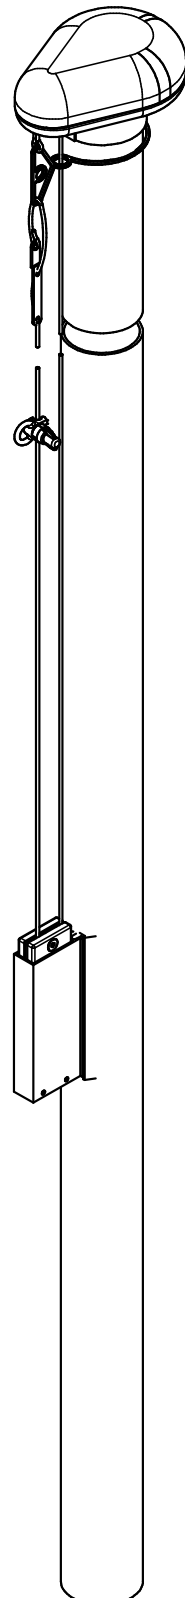

## Ersatzteilliste Standard SA

Mastkopfset	
Beschreibung	Art. Nr.:
Mastkopf HV-8/9 anthrazit Ø 75 mm	102176
Mastkopf HV-8/9 anthrazit Ø 90 mm	106035
Mastkopf HV-8/9 anthrazit Ø 100 mm	101822

Fahnenbefestigung grau  
Art.: 101504

Hisseilset	
Beschreibung	Art. Nr.:
Hisseil HS-2 / 5m, Fahnenbefestigung, Seilkupplung	100649
Hisseil HS-2 / 6m, Fahnenbefestigung, Seilkupplung	100650
Hisseil HS-2 / 7m, Fahnenbefestigung, Seilkupplung	100651
Hisseil HS-2 / 8m, Fahnenbefestigung, Seilkupplung	100652
Hisseil HS-2 / 9m, Fahnenbefestigung, Seilkupplung	100653
Hisseil HS-2 / 10m, Fahnenbefestigung, Seilkupplung	100654