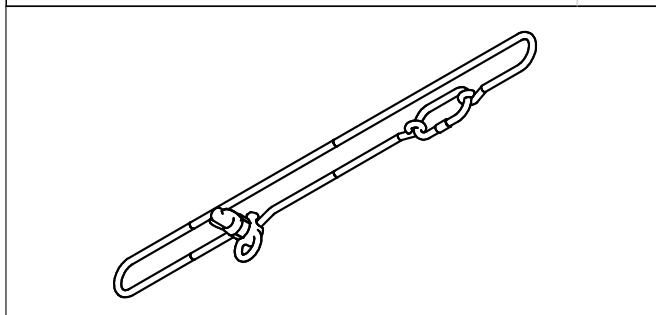

## Ersatzteilliste

### Kompakt SAE

Abdeckkappe Ø60 mm, grau Art.: 823157 

Fahnenbefestigung grau incl. Drehknopf Art.: 101504

Hisseilset	
Beschreibung	Art. Nr.:
Hisseilset HS-4 / 6m Mast, Karabiner, Fahnenbefestigung	101951
Hisseilset HS-4 / 7m Mast, Karabiner, Fahnenbefestigung	101952
Hisseilset HS-4 / 8m Mast, Karabiner, Fahnenbefestigung	101953

Verbinderschraubenset  
 Zylinderschraube M6 x 80 DIN 84 A2  
 Sechsk-Hutmutter M6 DIN 1587 A2 Art.: 102557 

Hissvorrichtungsset Art.: 820060

Abdeckkappe Ø60 mm, grau

Zylinderschraube  
 M6 x 70 DIN 84  
 A2 2 stck

Hissklampe, grau

obere Umlenkung

Zylinderschraube  
 M6 x 95 DIN 84  
 A2 2 stck