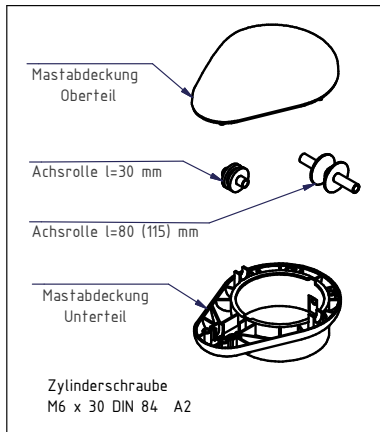

## Ersatzteilliste

### Silent SI

Mastkopfset		
Beschreibung		Art. Nr.:
Mastkopfset	Ø 75 anthr.	101516
Mastkopfset	Ø 90 anthr.	105864
Mastkopfset	Ø 100 anthr.	101517

Gurtband l=410 mm  
für Masten Ø75mm Art.: 820219

Gurtband l=520 mm  
für Masten Ø 90, Ø100mm Art.: 820320

Hisseil	
Beschreibung	Art. Nr.:
Hisseil HS HV-18 / 5 m	104562
Hisseil HS HV-18 / 6 m	104555
Hisseil HS HV-18 / 7 m	104556
Hisseil HS HV-18 / 8 m	104557
Hisseil HS HV-18 / 9 m	104558
Hisseil HS HV-18 / 10 m	104559

Gewichtspack  
Art.: 101502

Hissvorrichtung/Getriebe	
Artikelnr.:	Bezeichnung
104299	HV-18 incl. Kurbel für D75 5-8m
104300	HV-18 incl. Kurbel für D90 7-9m
104329	HV-18 incl. Kurbel für D100 8-10m