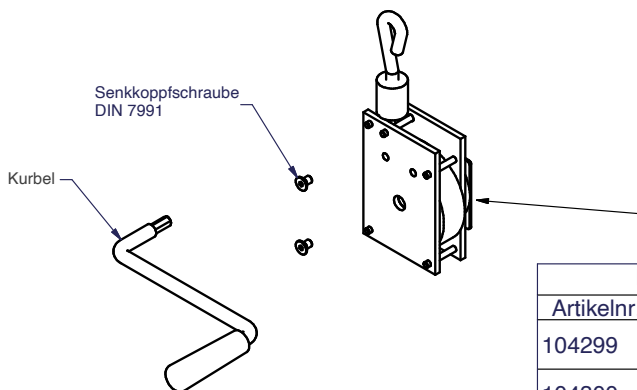

## Ersatzteilliste

### Silent SI

Mastkopfset		
Beschreibung		Art. Nr.:
Mastkopfset	Ø 75 anthr.	101516
Mastkopfset	Ø 90 anthr.	105864
Mastkopfset	Ø 100 anthr.	101517

Gurtband l=410 mm  
für Masten Ø75mm Art.: 820219

Gurtband l=520 mm  
für Masten Ø 90, Ø100mm Art.: 820320

Hisseil	
Beschreibung	Art. Nr.:
Hisseil HS HV-18 / 5 m	104562
Hisseil HS HV-18 / 6 m	104555
Hisseil HS HV-18 / 7 m	104556
Hisseil HS HV-18 / 8 m	104557
Hisseil HS HV-18 / 9 m	104558
Hisseil HS HV-18 / 10 m	104559

Gewichtspack  
Art.: 101502

Hissvorrichtung/Getriebe	
Artikelnr.:	Bezeichnung
104299	HV-18 incl. Kurbel für D75 5-8m
104300	HV-18 incl. Kurbel für D90 7-9m
104329	HV-18 incl. Kurbel für D100 8-10m