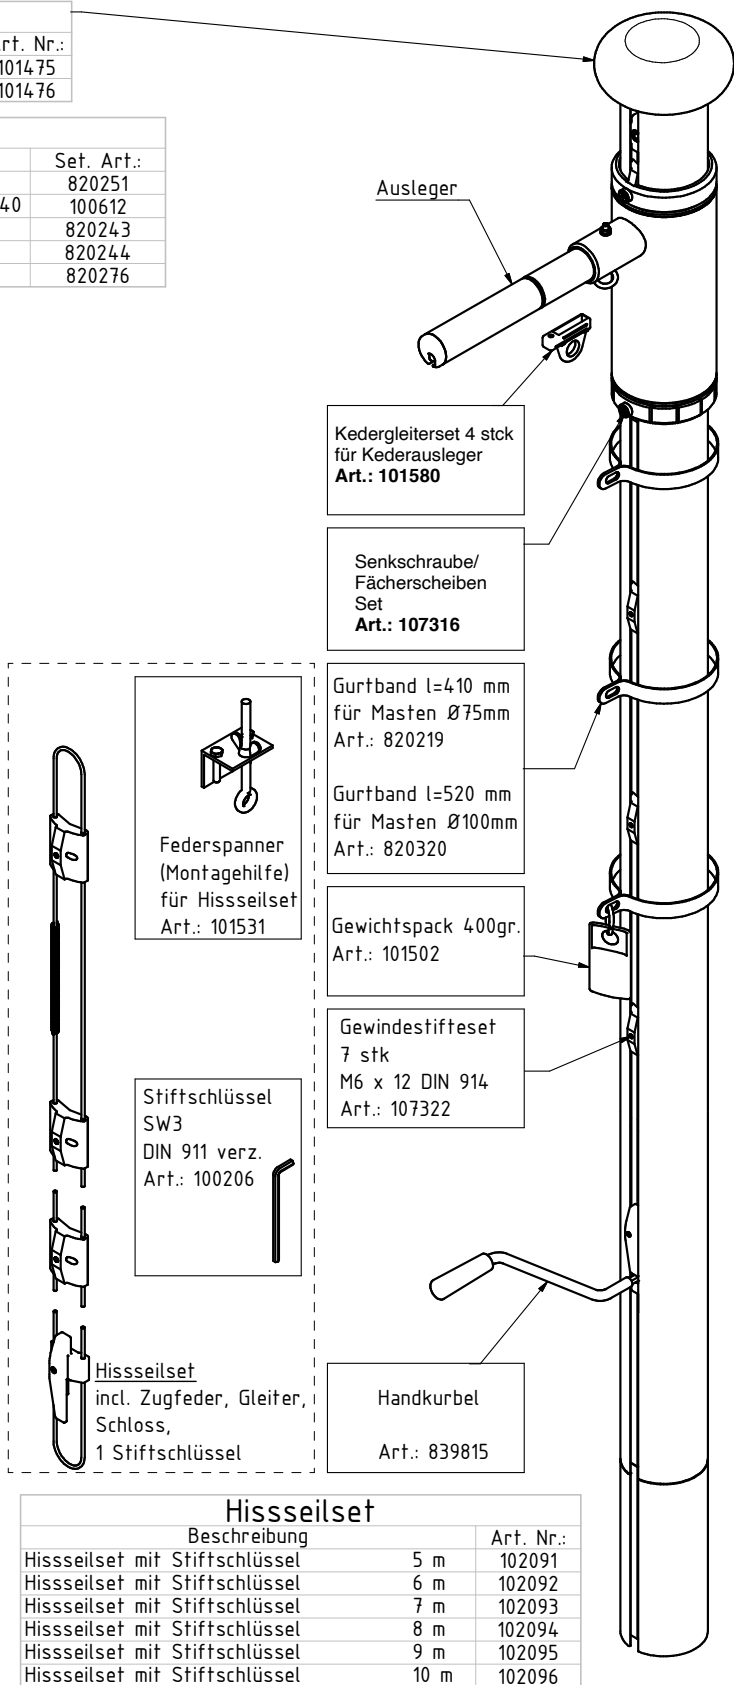

Ersatzteilliste

Universal SIR

Mastkopf		
Beschreibung	Art. Nr.:	
Rundmastkopf \varnothing 75 Anthrazitgrau	101475	
Rundmastkopf \varnothing 100 Anthrazitgrau	101476	

Auslegerset	
Beschreibung	Set. Art.:
Tele-Ausleger \varnothing 40 x 1600 mm	820251
Tele-Ausl. Alu \varnothing 20 x 1.600 mm incl. Adapter \varnothing 40	100612
Keder-Ausl.-set 40 x 1.100 mm , 4 Gleiter	820243
Keder-Ausl.-set 40 x 1.300 mm , 4 Gleiter	820244
Keder-Ausl.-set 40 x 1.600 mm , 4 Gleiter	820276

Auslegernachrüstset
 Auslegeraufnahme, Schrauben, Handkurbel,
 Gurtbänder, Gewichtspack, Gewindestifteset
 ,Stiftschlüssel, Teleausleger
 Art.: 821910 (\varnothing 75)
 Art.: 821914 (\varnothing 100)

Auslegeraufnahmeset (klein)
 Auslegeraufn. incl.
 2 Befest.-Schrauben
 Ösenschraube, Mutter
 Art.: 102446 (\varnothing 75)
 Art.: 102447 (\varnothing 100)

Seilrollenset Art.: 106180

Seilrollenhalter Unterteil

Senkkopfschrauben s.u.

Lager

Edelstahl Seilrolle

Lager

Seilrollenhalter

oben plus 2 stk größere Rep. Schrauben.

Seilrollenhalter Unterteil

Lager

Edelstahl Seilrolle

Senk-BI-Schraube
 4,8 x 13
 DIN 7982 F A2

Seilrollenhalter

Lager

unten plus 2stk größere Rep. Schrauben.

Kederleiterset 4 stck
für Kederausleger
Art.: 101580