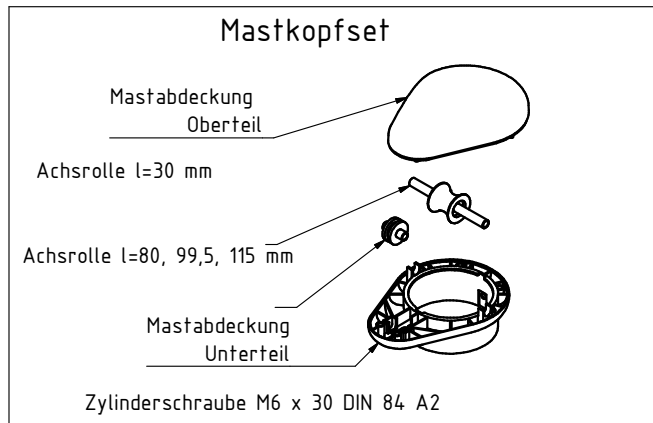

## Ersatzteilliste

### Standard SI

Mastkopfset		
	Beschreibung	Art. Nr.:
Mastkopfset	Ø 75 anthr.	101516
Mastkopfset	Ø 90 anthr.	105864
Mastkopfset	Ø 100 anthr.	101517

Gurtband l=410 mm für Masten Ø75mm Art.: 820219
Gurtband l=520 mm für Masten Ø90, Ø100mm Art.: 820320